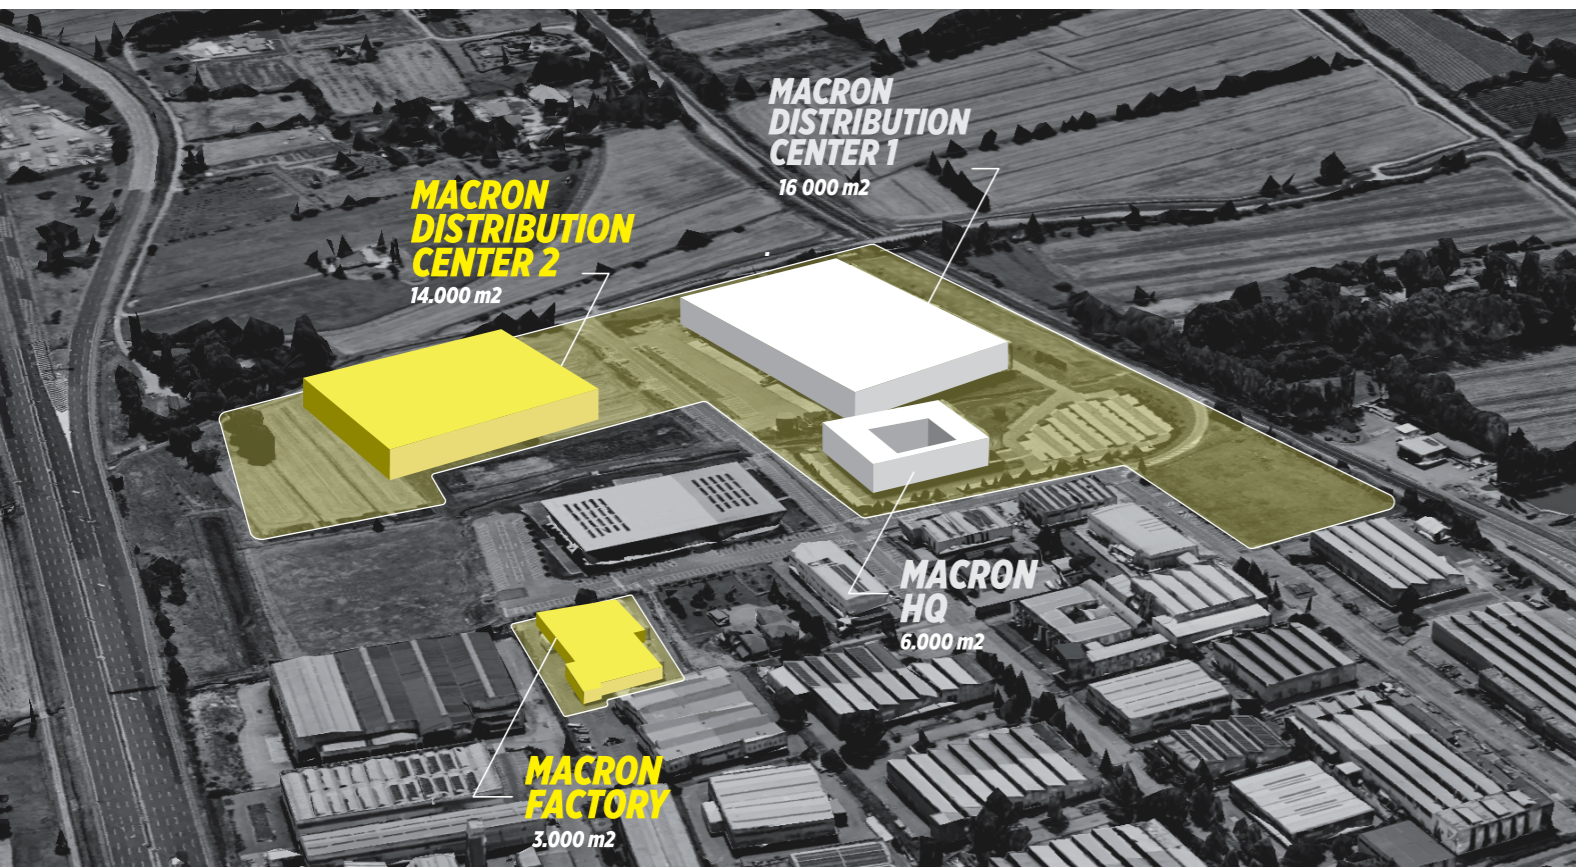

MACRON CAMPUS

In 2020, Macron inaugurated its state-of-the-art Campus: a 22,000 sqm facility combining offices and warehousing, nestled within a 55,000 sqm green area. Designed with a strong focus on innovation, efficiency, and environmental sustainability, the Campus includes offices, showrooms, production areas, storage, shipping facilities, sports fields for material testing, and abundant green spaces.

En 2020, Macron a inauguré son campus ultramoderne : 22 000 m² de bureaux et d'entrepôts au sein d'un espace vert de 55 000 m². Conçu en mettant l'accent sur l'innovation, l'efficacité et la durabilité environnementale, le Campus comprend des bureaux, des salles d'exposition, des zones de production, stockage, des installations d'expédition, des terrains de sport pour les essais de matériaux, et de nombreux espaces verts

In January 2025, it will begin the construction of a third building, expanding the Campus to a total green area of 100,000 sqm, further enhancing the capabilities and commitment to growth.

En janvier 2025, la construction d'un troisième bâtiment débutera ce qui portera la superficie totale du campus à 100 000 m² et renforcera encore les capacités et l'engagement en faveur de la croissance.